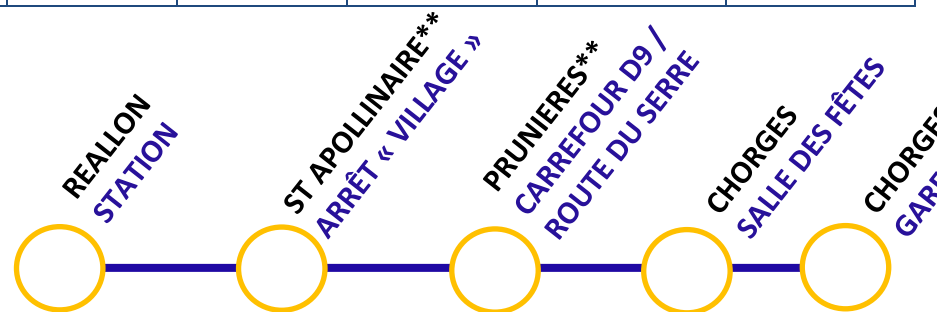

NAVETTE GRATUITE

Du 18 décembre 2021 au 27 mars 2022

DIRECTION : STATION

Samedis, dimanches et fériés* + Lu, Ma, Me, Je, Ve (en période de vac scolaires zone B)	Du 18//12/21 au 27/03/22*	08H00	08H05	08H10	08H20	08H35
Samedis, dimanches uniquement*		12h20	12h25	12H30	12H40	12h55
Samedis, dimanches et fériés* + Lu, Ma, Me, Je, Ve (en période de vac scolaires zone B)		17h00	17h05	17H10	17H20	17h35

DIRECTION : CHORGES

Samedis, dimanches et fériés* + Lu, Ma, Me, Je, Ve (en période de vac scolaires zone B)	Du 18//12/21 au 27/03/22*	08H40	08H55	09H05	09H10	09H15
Samedis, dimanches uniquement*		13h00	13h15	13h25	13H30	13h35
Samedis, dimanches et fériés* + Lu, Ma, Me, Je, Ve (en période de vac scolaires zone B)		17h40	17h55	18H05	18H10	18h15

PORT DU MASQUE OBLIGATOIRE

Capacité limitée
aux places
assises des
véhicules

Service gratuit
pour l'utilisateur,
financé par la
collectivité

*Sous réserve des
conditions
météorologiques
et de circulation

**Ces arrêts sont
effectués du
même et seul
côté de route
disposant d'un
espace de
stationnement