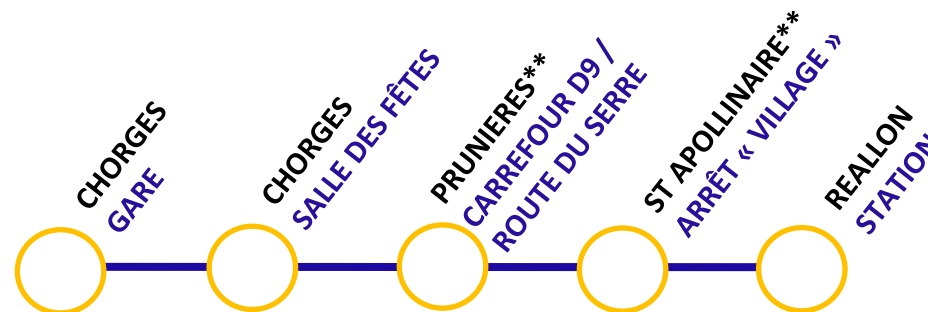

NAVETTE GRATUITE

Du 18 décembre 2021 au 27 mars 2022

DIRECTION : STATION

Samedis, dimanches et fériés* + Lu, Ma, Me, Je, Ve (en période de vac scolaires zone B)	Du 18//12/21 au 27/03/22*	08H00	08H05	08H10	08H20	08H35
Samedis, dimanches uniquement*		12h20	12h25	12H30	12H40	12h55
Samedis, dimanches et fériés* + Lu, Ma, Me, Je, Ve (en période de vac scolaires zone B)		17h00	17h05	17H10	17H20	17h35

DIRECTION : CHORGES

Samedis, dimanches et fériés* + Lu, Ma, Me, Je, Ve (en période de vac scolaires zone B)	Du 18//12/21 au 27/03/22*	08H40	08H55	09H05	09H10	09H15
Samedis, dimanches uniquement*		13h00	13h15	13h25	13H30	13h35
Samedis, dimanches et fériés* + Lu, Ma, Me, Je, Ve (en période de vac scolaires zone B)		17h40	17h55	18H05	18H10	18h15

PORT DU MASQUE OBLIGATOIRE

Capacité limitée
aux places
assises des
véhicules

Service gratuit
pour l'utilisateur,
financé par la
collectivité

*Sous réserve des
conditions
météorologiques
et de circulation

**Ces arrêts sont
effectués du
même et seul
côté de route
disposant d'un
espace de
stationnement